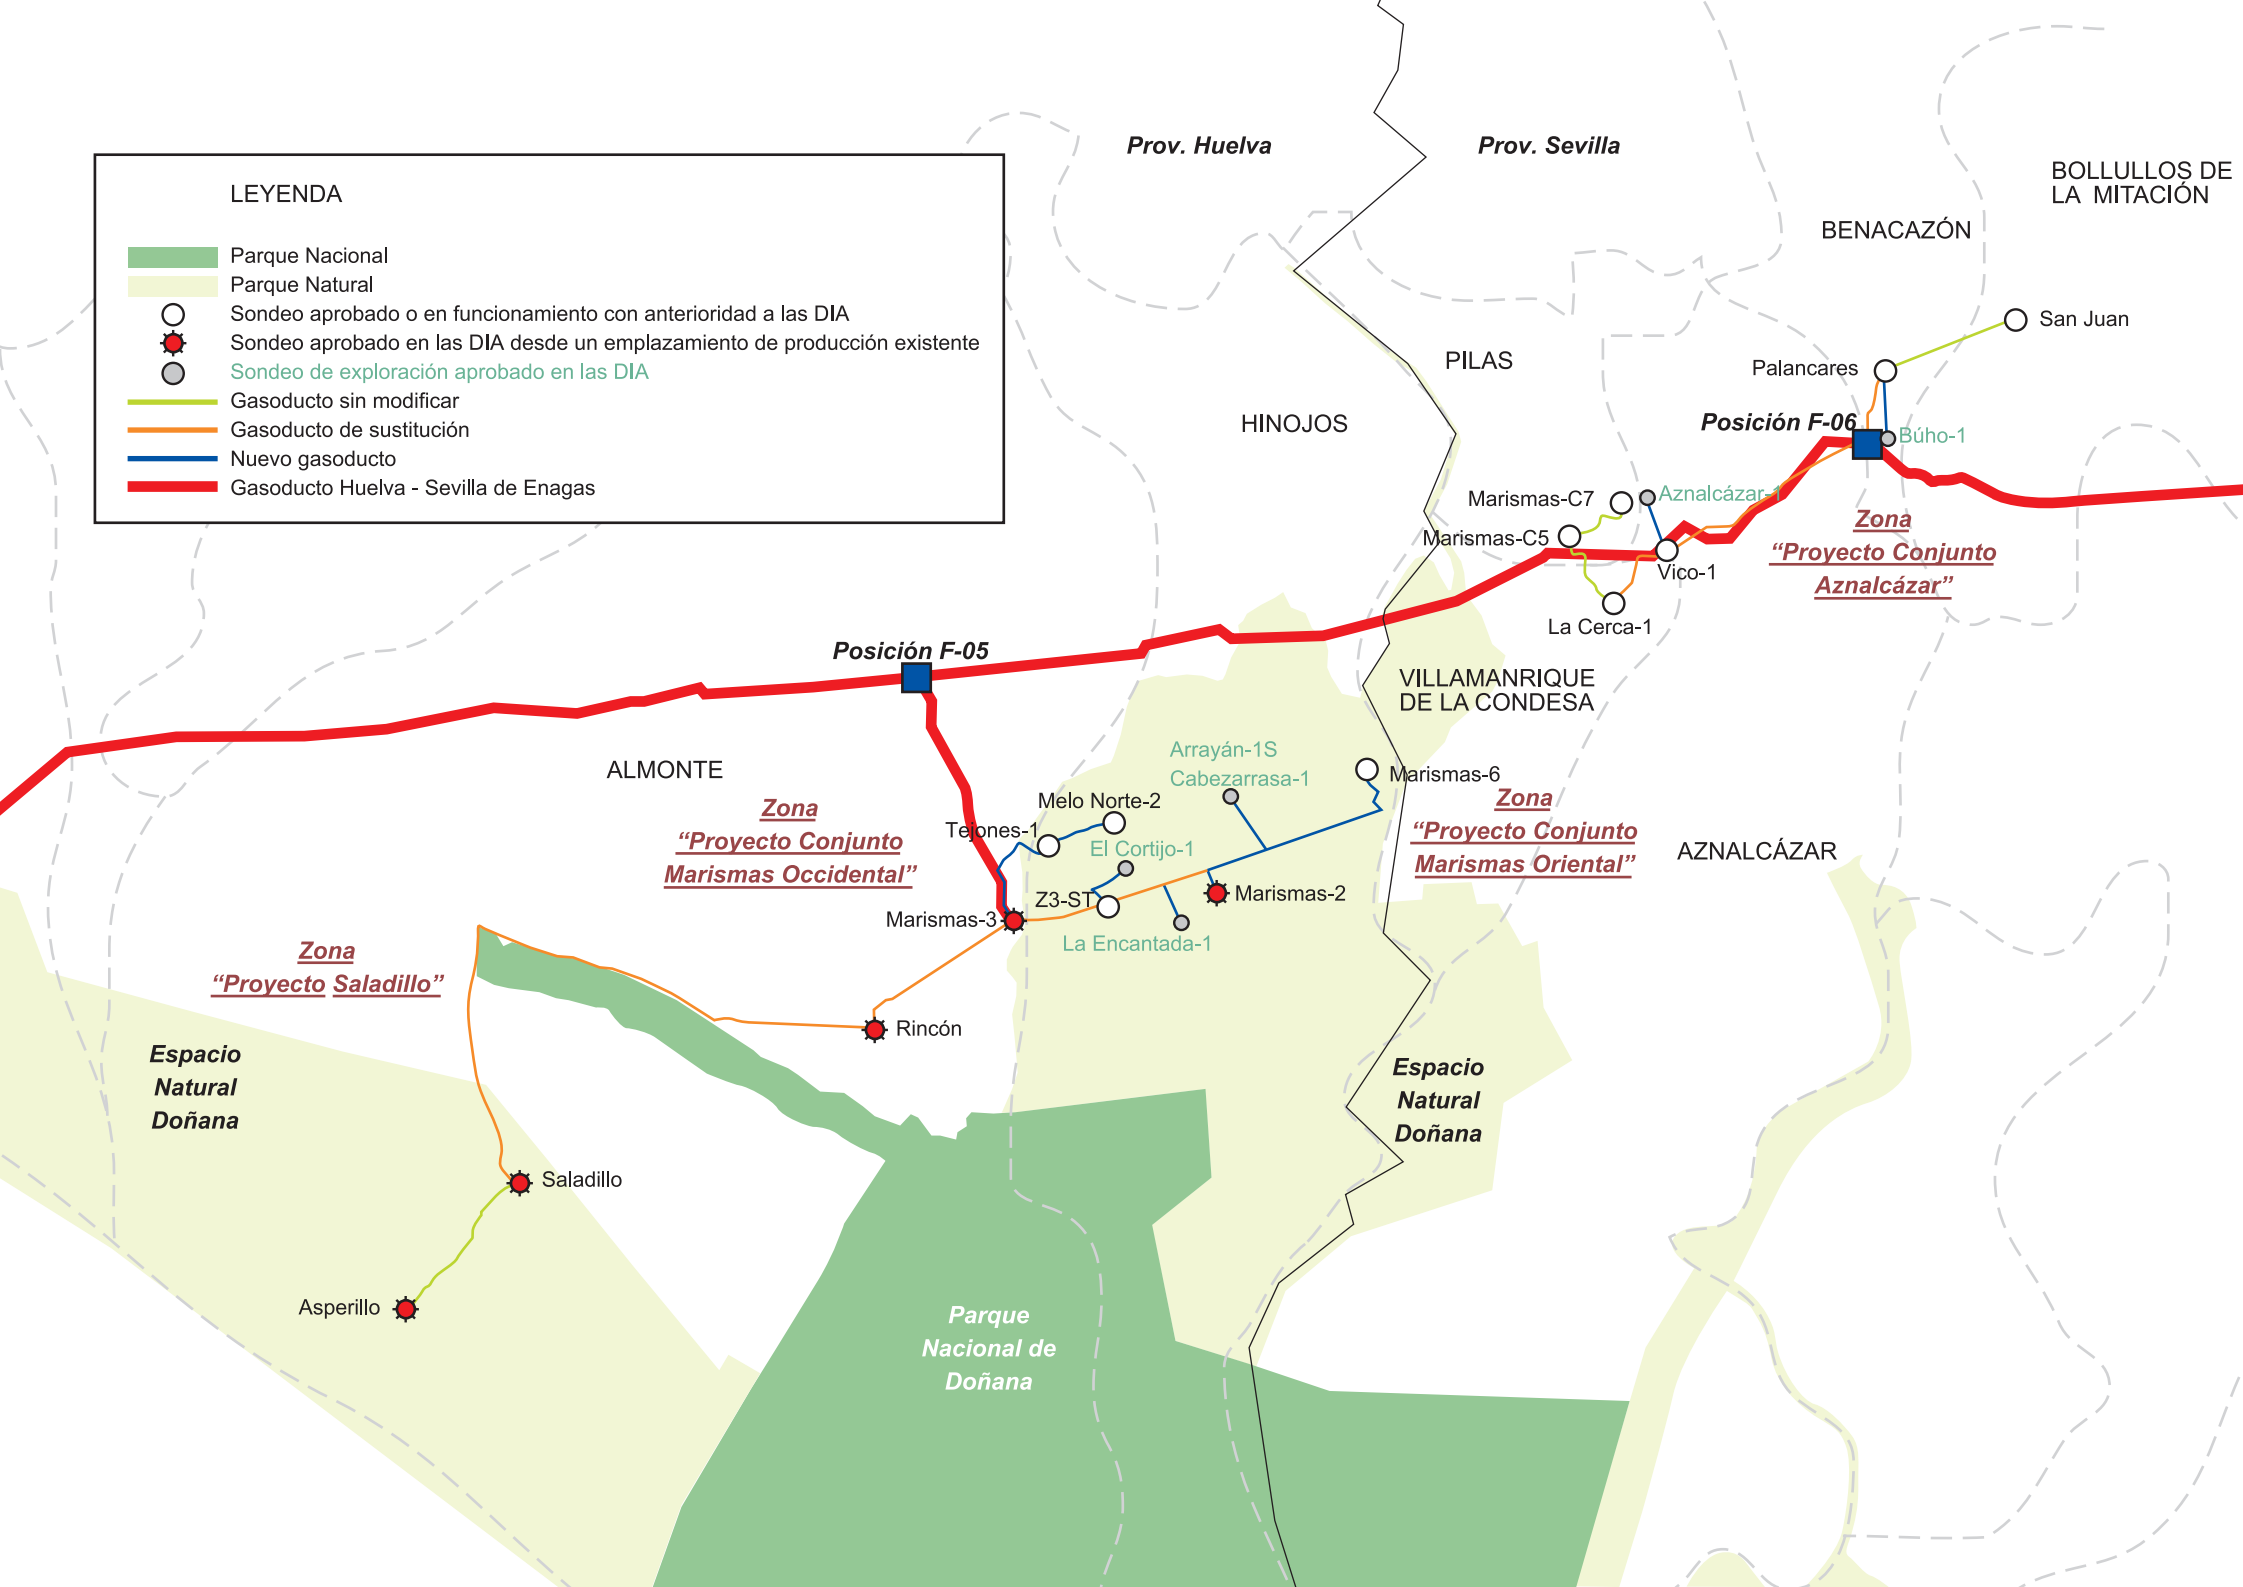

LEYENDA

- Parque Nacional
- Parque Natural
- Sondeo aprobado o en funcionamiento con anterioridad a las DIA
- Sondeo aprobado en las DIA desde un emplazamiento de producción existente
- Sondeo de exploración aprobado en las DIA
- Gasoducto sin modificar
- Gasoducto de sustitución
- Nuevo gasoducto
- Gasoducto Huelva - Sevilla de Enagas

Prov. Huelva

Prov. Sevilla

BOLLULLOS DE LA MITACIÓN

BENACAZÓN

San Juan

Palancares

Búho-1

Posición F-06

**Zona
"Proyecto Conjunto
Aznalcázar"**

PILAS

HINOJOS

Marismas-C7

Marismas-C5

Vico-1

La Cerca-1

Posición F-05

VILLAMANRIQUE DE LA CONDESA

ALMONTE

**Zona
"Proyecto Conjunto
Marismas Occidental"**

Arrayán-1S

Cabezarrasa-1

Marismas-6

Melo Norte-2

Tépones-1